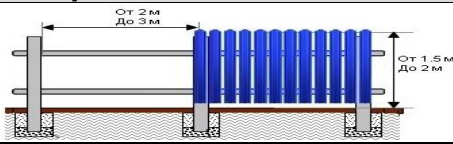

ЦЕНЫ НА ЕВРОШТАКЕТНИК ОТ ПРОИЗВОДИТЕЛЯ ПО РАЗМЕРАМ ЗАКАЗЧИКА ЗА 1 ДЕНЬ!